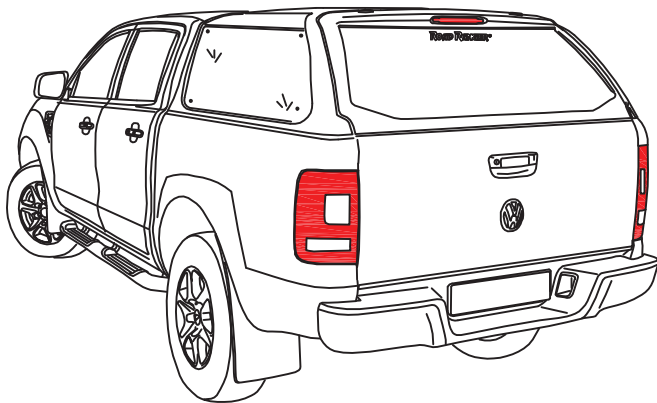

ROAD RANGER®

IK-SV-064-2017-W/A

Katalog części dedykowanych Fahrzeugspezifischer Ersatzteilkatalog Spare parts catalogue

STANDARD

(1900892)

SPECIAL

(1900893)

PROFI 2

(1900891)