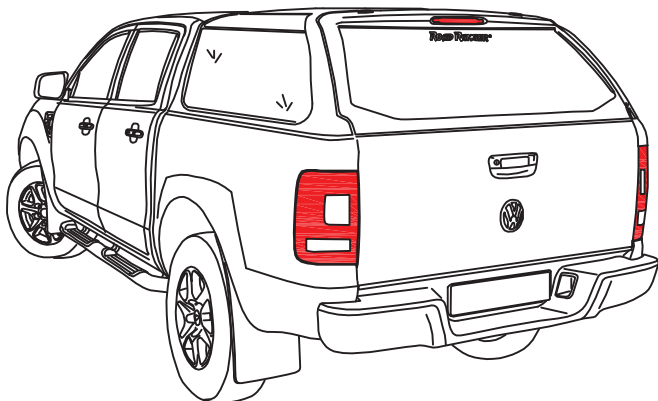

(1900891)

PROFI 2

(1900890)

VW DC RH 04 IE N

ROAD RANGER®

IK-SV-064-2017-W/A

| Pozycja na rysunku / Picture number / Zelchnung nr | Oznaczenie po angielsku / mark in English / Bezeichnung auf English | Oznaczenie po polsku / mark in Polish / Bezeichnung auf Polnisch | Oznaczenie po Niemiecku / mark in German / Eszelchnung auf Deutsch | Kod części / Article number / Road Ranger) | ILOSC / QTY / STUCK per HARDTOP | | |
|--|---|--|--|--|------------------------------------|------------------------------|------------------------------|
| | | | | | STANDARD D 1900892 | SPECIAL PROF 2 1900890 | SPECIAL PROF 2 1900893 |
| 1 | ABS BACKDOOR COMPLETE VW DC RH 04 IE N | KLAPA TYLNA ABS KOMPLETNA VW DC RH 04 IE N | ABS HECKKLAPPE KOMPLETT VW DC RH 04 IE N | ET510446 | 1 | 1 | 1 |
| 2 | GLASS FOR BACKDOOR (01_00044) | SZYBA KLAPY TYLNEJ RH04 (01_00044) | GLASS HECKSCHEIBE (01_00044) | ET400017 | 1 | 1 | 1 |
| 3 | COVER FOR ELECTO KIT VW DC RH 04 | MASKOWNICA PRZYŁĄCZA ELEKTRYCZNEGO NA ŚCIANIE PRZEDNIEJ VW DC RH 04 | ABDECKUNG FUER KABELKIT VW DC RH 04 | ET710103 | 1 | 1 | 1 |
| 4 | LOCK (07_00122) | RYGIEL (07_00122) | RIEGEL (07_00122) | ET510214 | 2 | 6 | 2 |
| 5 | HALTER FOR LOCK | HALTER DO RYGLA KASETOWEGO | HALTER FUER KOFFERKLAPPENVERSCHLUSS | ET510213 | 2 | 6 | 2 |
| 6 | LOCK PUSH ROD FOR CENTRAL LOCK | CIĘGNO RYGLI ZAMEK CENTRALNY | SCHUBSTANGE ZENTRALVERRIEGELUNG | ET510215 | 1 | 1 | 1 |
| 7 | SEALING SD-54X4 (08_00370) 1,5m | USZCZELKA SD-54X4 (08_00370) 1,5m | GUMMIDICHTUNG SD-54X4 (08_00370) 1,5m | ET710028 | 1 | 1 | 1 |
| 8 | GAS SPRING 250N (07_00136) | SIŁOWNIK 250N (07_00136) | GASDRUCKFEDER 250N (07_00136) | ET400037 | 2 | 2 | 2 |
| 9 | HINGE FOR BACKDOOR VW DC RH04 BUS | ZAWIAS KLAPY TYLNEJ VW DC RH04 BUS | SCHARNIER FUER HECKKLAPPE VW DC RH04 BUS | ET710096 | 2 | 2 | 2 |
| 10 | RUBBER COVER FOR PUSH BUTTON | OSŁONA ZAMKA PUSHC BUTTON | GUMMIABDECKUNG FUER PUSH BUTTON | ET510140 | 1 | 1 | 1 |
| 11 | FRONT WINDOW SLIDING (01_99325) 584 913 150 2E | OKNO PRZEDNIE (01_99325) 584 913 150 2E RCZSUWANE | BUGSCHIEBEFENSTER (01_99325) 584 913 150 2E | ET210014 | 1 | 1 | 1 |
| 12 | SEALING SD-51/4 (08_00487) 4,3m | USZCZELKA SD-51/4 (08_00487) 4,3m | GUMMIDICHTUNG SD-51/4 (08_00487) 4,3m | ET710002 | 1 | 1 | 1 |
| 13 | OPERATING ACTUATOR FOR CENTRAL LOCKING SYSTEM | SIŁOWNIK CENTRALNEGO ZAMKA KLAPY TYLNEJ | STELLMOTOR FUER ELEKTRISCHE VERRIEGELUNG | ET510403 | 1 | 5 | 1 |
| 14 | MONTAGE CLAMP VW DC RH 04 NEWTYPE | KLAMRA MONTAŻOWA KOMPLETNA VW DC RH04 NOWY TYP | MONTAGEKLAMMER VW DC RH04 NEU TYPE | ET710081 | 7 | 7 | 7 |
| 15 | SEALING SET UNDER HARDTOP FOR VW DC RH04 BUS | KOMPLET MIKROGUM VW DC RH04 BUS | MONTAGEDICHTBAUD KOMPLETT VW DC RH04 BUS | ET710094 | 1 | 1 | 1 |
| 16 | INSIDE LIGHT LED | ŚWIATŁO WEWNĘTRZNE LED | INNENLEUCHE LED | ET200011 | 1 | 1 | 1 |
| 17 | SEALING 4442-BUMA (08_99484) 3,5m | USZCZELKA 4442-BUMA (08_99484) 3,5m | GUMMIDICHTUNG 4442-BUMA (08_99484) 3,5m | ET710001 | 1 | 3 | 3 |
| 18 | MOUNTING SET FOR CENTRAL LOCKING SYSTEM IN ISUZU IE | ZESTAW MONTAŻOWY DO CENTRALNEGO ZAMKA ISUZU IE | MONTAGESATZ FÜR ZENTRALVERRIEGELUNG FUER ISUZU IE | ET510224 | 1 | 1 | 1 |
| 19 | BYPASS | BYPASS | BYPASS | ET500001 | 1 | 1 | 1 |
| 20 | TRANSPARENT FOIL 1800 x 70 1 PCS | FOLIA PRZEZROCZYSTA 1800X70 1 SZT. | TRANSPARENTFOLIE 1800 X 70 1 STC | ET210214 | 4 | 4 | 4 |
| 21 | STEELPLATE FOR ELECTRIC ACTUATOR | BLASZKA POD SIŁOWNIK ELEKTRYCZNY | EINSÄTZE FÜR ELEKTRISCH STELLMOTOR | ET510419 | 1 | 1 | 1 |
| 22 | EOTTOM COVER VW IE | BLENDĄ Z WIĄZKĄ PRZYŁĄCZENIOWĄ VW IE | BLLENDE VW IE | ET310160 | 1 | 1 | 1 |
| 23 | SILVER PASTER ROAD RANGER FOR BACKDOOR | NAKLEJKA ROAD RANGER SREBRNA NA KLAPĘ TYLNA | SILBER AUFKLEBER ROAD RANGER FUER HECKKLAPPE | ET400111 | 1 | 1 | 1 |
| 24 | GAS SPRING BRACKET 1stk | WSPORNIK ZACZEPI SPRĘŻYNY GAZOWEJ 1stk | AUSSTELLER FUER GASDRUCKFEDER 1stk | ET610035 | 2 | 6 | 2 |
| 25 | LOCK WITH HANDLE FOR BACKDOOR (WITH KEYS) PUSH BUTTON | ZAMEK Z UCHWYTEM KLAPY TYLNEJ (Z KLUCZYKAMI) PUSH BUTTON - STAL NIERDZEWNA | HECKKLAPPENSCHLOSS MIT GRIF (MIT SCHLUSSEL) PUSH BUTTON | ET400096 | 1 | 1 | 1 |
| 26 | SEALING FUER BACKDOOR VW DC RH04 BUS | MIKROGUMIA USZCZELNIĄCA KLAPĘ TYLNA VW DC RH04 BUS | MONTAGEDICHTBAUD FUER HECKKLAPPE VW DC RH04 BUS | ET710097 | 1 | 1 | 1 |
| 27 | GRAVITY SENSOR LIGHTS INSIDE | CZUJNIK GRAWITACYJNY LAMPKI WEWNĘTRZNEJ | SCHWERKRAFT-SENSOR-LEUCHTEN IM INNEREN | ET400011 | 1 | 1 | 1 |
| 28 | COVER FOR CENTRAL LOCKING VW DC RH04 | MASKOWNICA CENTRALNEGO ZAMKA VW DC RH04 | ABDECKUNG FUER ZENTRAL VERRIEGELUNG VW DC RH04 | ET710099 | 1 | 1 | 1 |
| 29 | LOCKING BRACKET FOR BACKDOOR - SET | WSPORNIKI HALTERÓW KLAPY TYLNEJ - KOMPLET | BEFESTIGUNGSHALTER FUER HECKKLAPPE - KOMPLETT | ET410032 | 1 | 3 | 1 |
| 30 | BLACK GEL STICKERS WITH ROAD RANGER LOGO | NAKLEJKI ŻELOWE RR CZARNE | SCHWARZE GEL-AUFKLEBE ROAD RANGER | ET400021 | 2 | 2 | 2 |
| 31 | SECURITY FOR LOCKING PUSH ROAD | ZABEZPIECZENIE CIĘGNA RYGLI | SCHUBSTANGEN SCHUTZ | ET510301 | 2 | 6 | 2 |
| 32 | STOP LIGHT LONG | ŚWIATŁO STOP LED PODŁUŻNE | BREMSENLEUCHE LED LÄNGS | ET200022 | 1 | 1 | 1 |
| 33 | ELECTRO KIT ADAPTIVE VW AMAROK | ZESTAW ELEKTRYCZNY ADAPTACYJNY VW AMAROK | ELEKTROKIT FUER VW AMAROK | ET310126 | 1 | 1 | 1 |
| 34 | EOTTOM COVER VW IE | BLENDĄ Z WIĄZKĄ PRZYŁĄCZENIOWĄ VW IE | BLLENDE VW IE | 2H7.071.827 | 1 | 1 | 1 |
| 35 | EOTTOM COVER VW IE PA 8R4/8R7+IS0 | BLENDĄ Z WIĄZKĄ PRZYŁĄCZENIOWĄ VW IE PA 8R4/8R7+IS0 | BLLENDE VW IE PA 8R4/8R7+IS0 | 2H7.071.827.A | 1 | 1 | 1 |
| 36 | EOTTOM COVER VW IE PA 8R4/8R7+IS1 | BLENDĄ Z WIĄZKĄ PRZYŁĄCZENIOWĄ VW IE PA 8R4/8R7+IS1 | BLLENDE VW IE PA 8R4/8R7+IS1 | 2H7.071.827.B | 1 | 1 | 1 |
| 37 | REMOTE LOCKING MODULE | MODUŁ STERUJĄCY ELEKTRYCZNY (CENTRALKA) | STEUERMODUL FUER ELEKTRISCHE VERRIEGELUNG SEITENKLAPPEN | ET510400 | 1 | 1 | 1 |