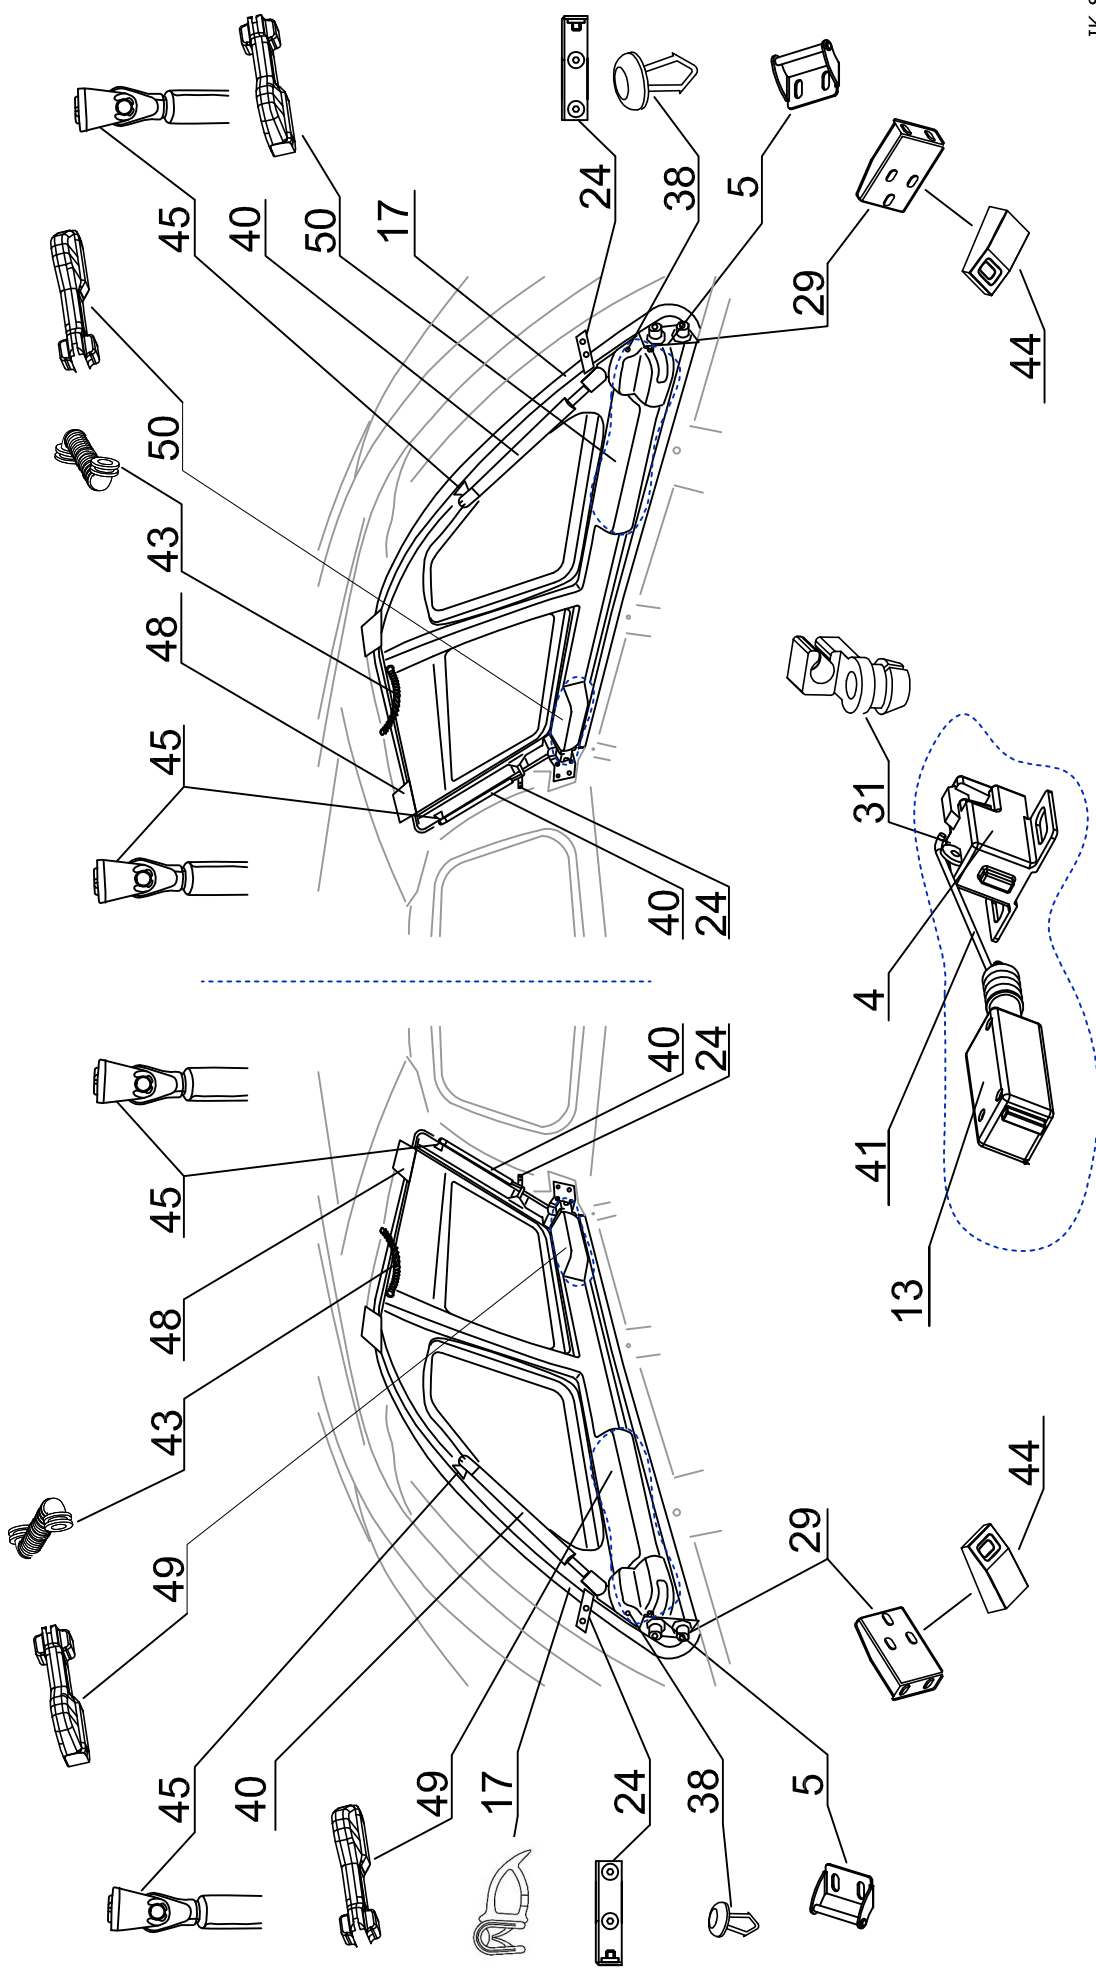

ROAD RANGER®

IK-SV-065-2017-W/A

VW DC RH 04 IE N

PROFI 2 (1900891)
SPECIAL PROFI 2 (1900890)