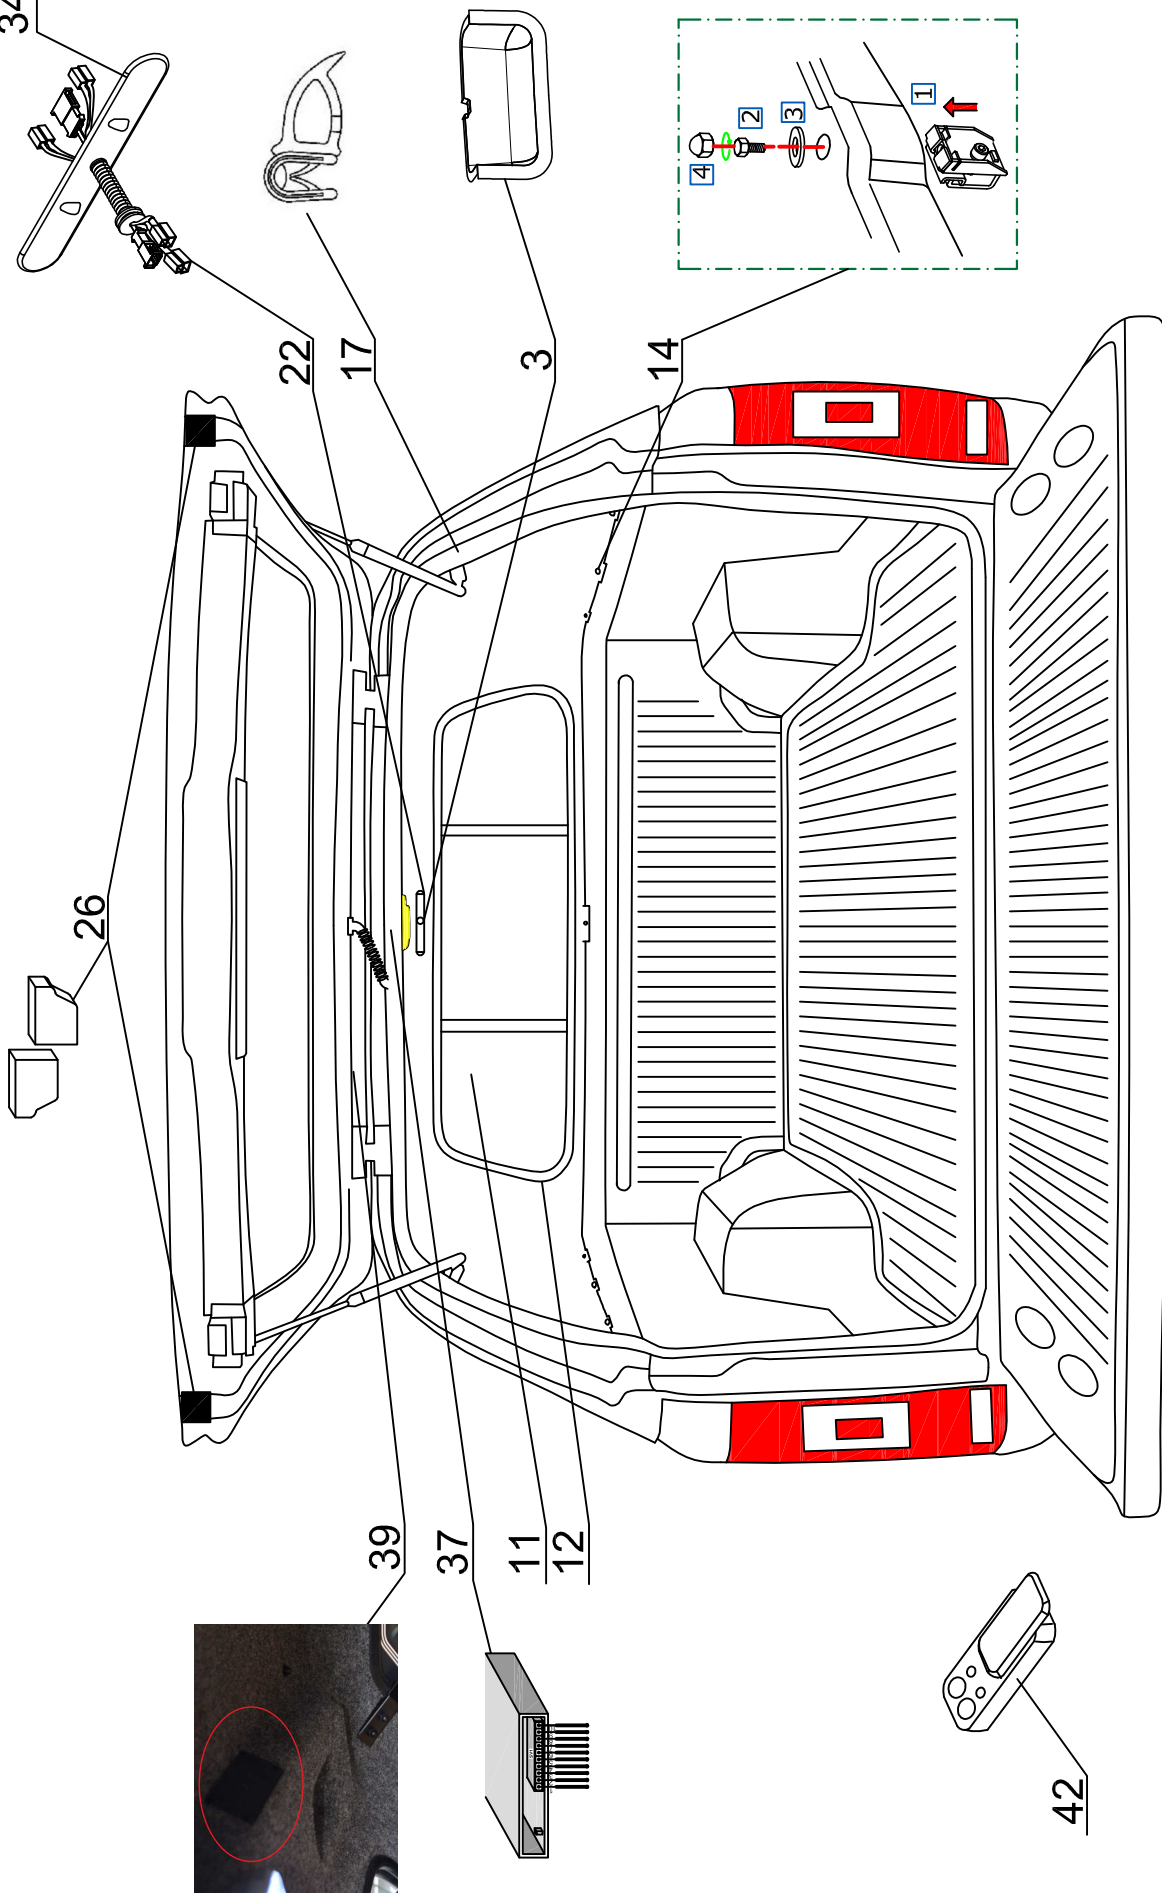

ROAD RANGER®

IK-SV-065-2017-W/A

34*, 35*, 36*

* nur für VW Nutzfahrzeuge

STANDARD (1900892)
SPECIAL (1900893)
PROFIT 2 (1900891)
SPECIAL PROFIT 2 (1900890)

VW DC RH 04 IE N