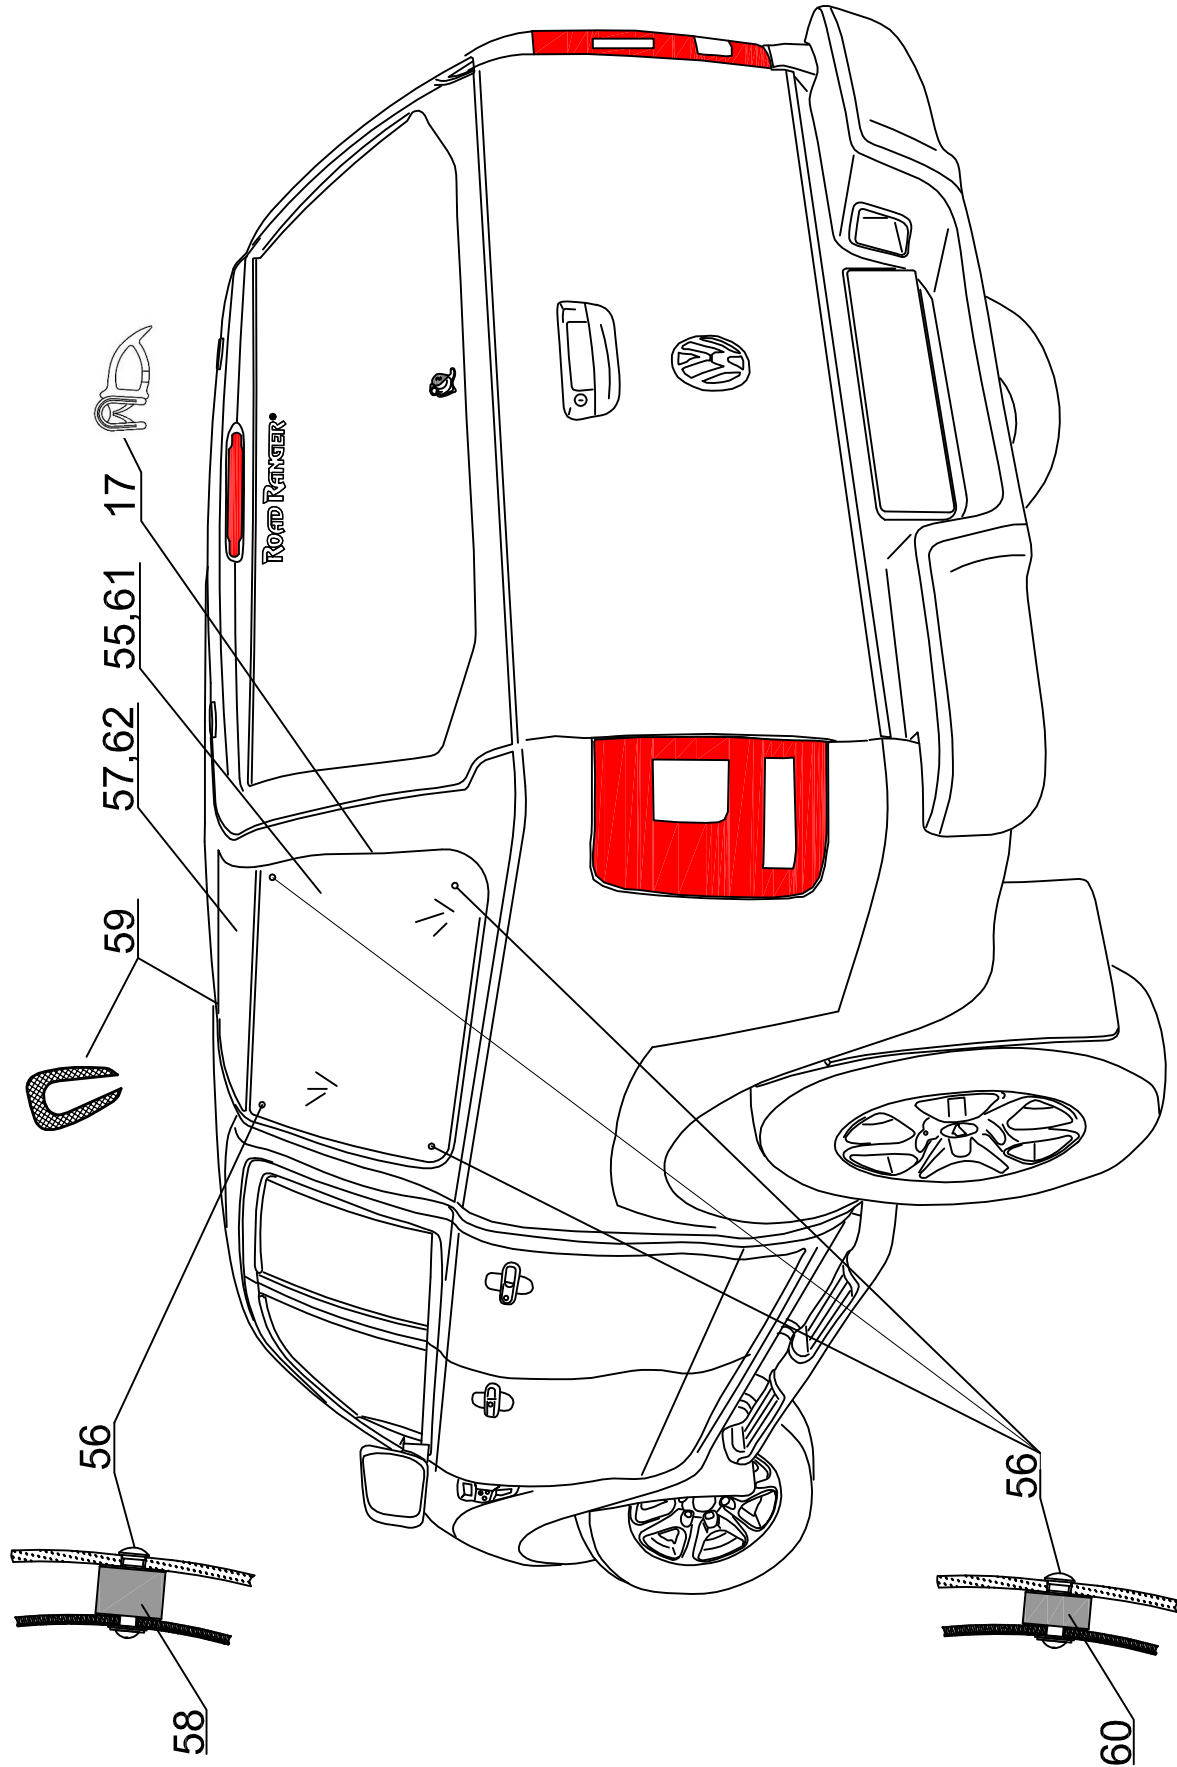

ROAD RANGER®

IK-SV-064-2017-W/A

SPECIAL (1900893)

VW DC RH 04 IE N