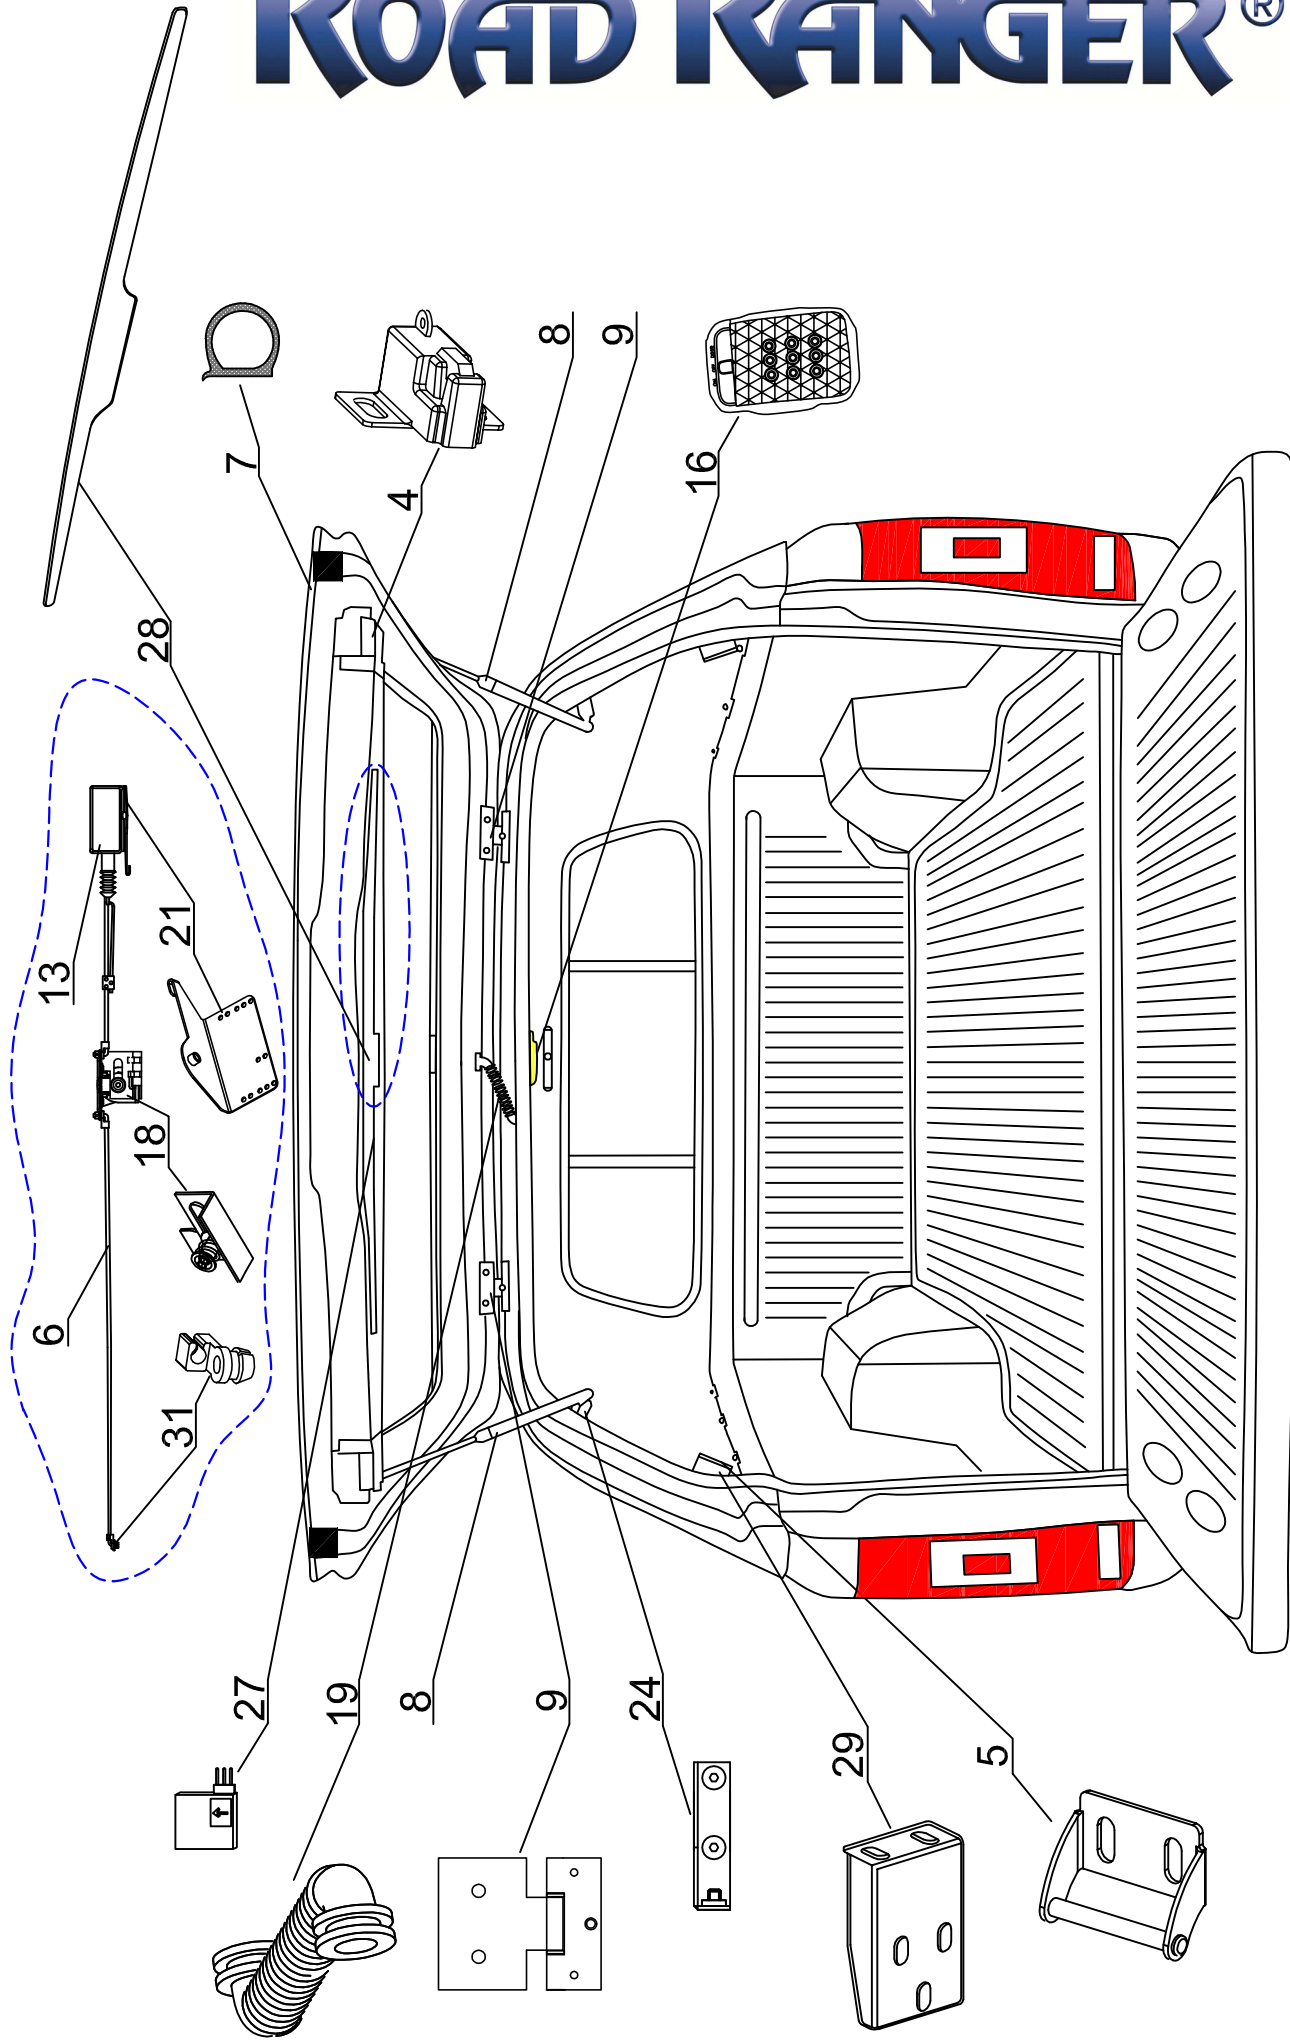

ROAD RANGER®

IK-SV-065-2017-W/A

STANDARD (1900892)
SPECIAL (1900893)
PROFIT 2 (1900891)
SPECIAL PROFIT 2 (1900890)

VW DC RH 04 IE N