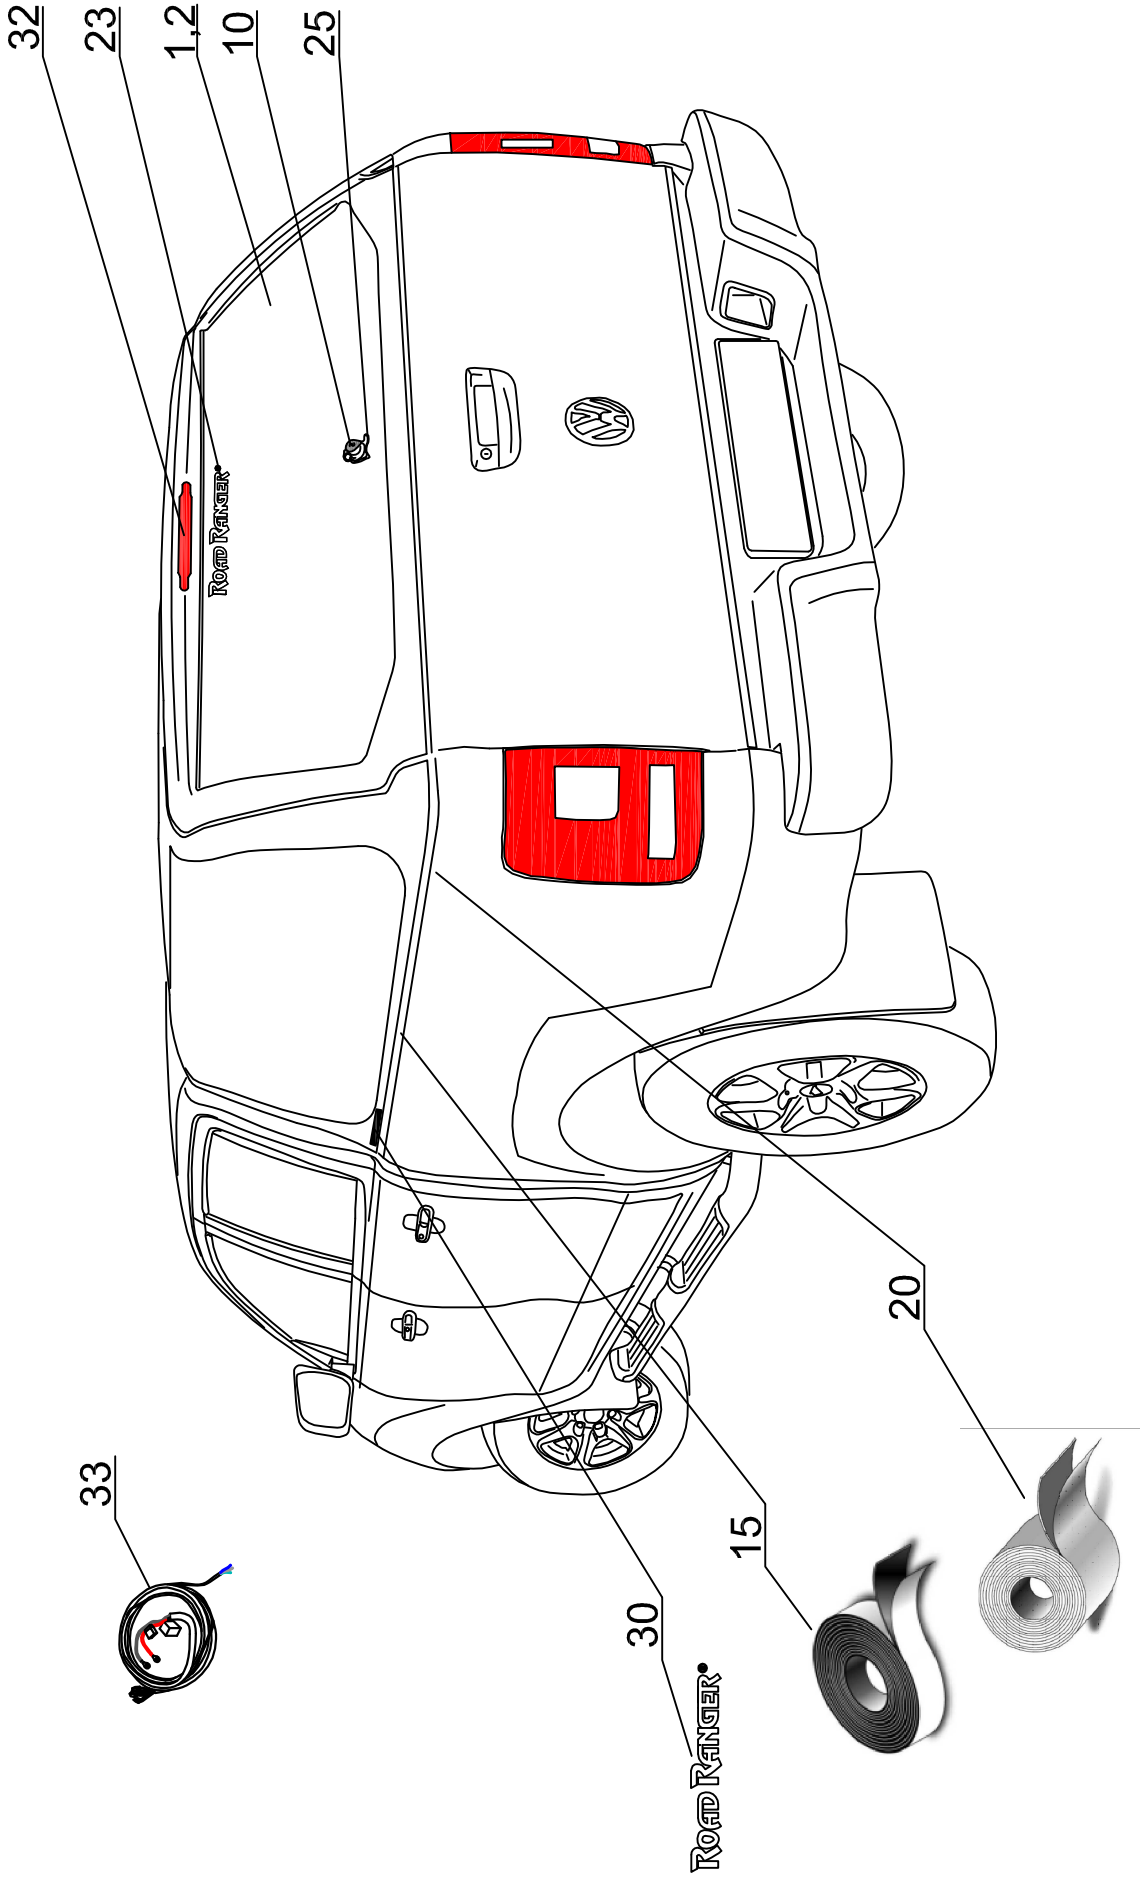

STANDARD (1900892)
SPECIAL (1900893)
PROF I 2 (1900891)
SPECIAL PROF I 2 (1900890)

VW DC RH 04 IE N

ROAD RANGER®

IK-SV-064-2017-W/A

STANDARD (1900892)
SPECIAL (1900893)
PROFIT 2 (1900891)
SPECIAL PROFIT 2 (1900890)

VW DC RH 04 IE N